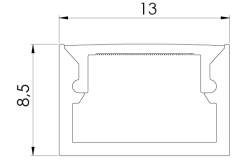

Ürün Ailesi	Asimo
Ayarlanabilirlik	Sabit
Renk	MAT Eloksal
Montaj Tipi	
Gövde	Eloksallı alüminyum ekstrüzyon gövde
Işık Kaynağı	MP LED
Işık Rengi	2700-3000-4000-5000-6500K
Renksel Geriverim	CRI>80
Güç	12 W/mt
Güç Faktörü	Pf>90
Verimlilik	78lm/W
Işık Açısı	120°
Işık Akısı	936 lm/mt
Çalışma Gerilimi	220-240V AC / 50-60 Hz
Işık Kaynağı Ömrü	50.000 saat LED kullanım ömrü
Optik	Yüksek verimli akrilik difüzör
Kontrol Tipi	On/Off
Elektrik Yalıtım Sınıfı	Class II
Opsiyonel Özellikler	
Sızdırmazlık	IP20, IP44
Ağırlık	0,1 Kg
Ölçü	8,5 x 13 mm

ÖLÇÜLER

Lümen değeri 3000K değerine göre verilmiştir.

Armatür F işaretlidir ve normal yanıcı yüzeyler üzerine doğrudan monte edilmek için uygundur.

Tüm bileşenler 5 yıl sınırlı garanti kapsamındadır. Ürünün doğru şekilde monte edilmesi için yetkili bir elektrikçi tarafından kurulum yapılması zorunludur.