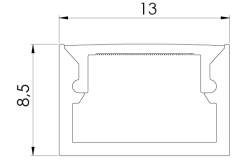

Ürün Ailesi	Asimo
Ayarlanabilirlik	Sabit
Renk	MAT Eloksal
Montaj Tipi	
Gövde	Eloksallı alüminyum ekstrüzyon gövde
Işık Kaynağı	MP LED
Işık Rengi	2700-3000-4000-5000-6500K
Renksel Geriverim	CRI>80
Güç	14 W/mt
Güç Faktörü	Pf>90
Verimlilik	78lm/W
Işık Açısı	120°
Işık Akısı	1092 lm/mt
Çalışma Gerilimi	220-240V AC / 50-60 Hz
Işık Kaynağı Ömrü	50.000 saat LED kullanım ömrü
Optik	Yüksek verimli akrilik difüzör
Kontrol Tipi	On/Off
Elektrik Yalıtım Sınıfı	Class II
Opsiyonel Özellikler	
Sızdırmazlık	IP20, IP44
Ağırlık	0,1 Kg
Ölçü	8,5 x 13 mm

ÖLÇÜLER

Lümen değeri 3000K değerine göre verilmiştir.

Armatür F işaretlidir ve normal yanıcı yüzeyler üzerine doğrudan monte edilmek için uygundur.

Tüm bileşenler 5 yıl sınırlı garanti kapsamındadır. Ürünün doğru şekilde monte edilmesi için yetkili bir elektrikçi tarafından kurulum yapılması zorunludur.