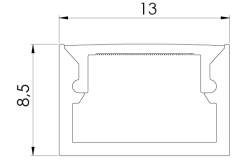

| | |
|-------------------------|--------------------------------------|
| Ürün Ailesi | Asimo |
| Ayarlanabilirlik | Sabit |
| Renk | MAT Eloksal |
| Montaj Tipi | |
| Gövde | Eloksallı alüminyum ekstrüzyon gövde |
| Işık Kaynağı | MP LED |
| Işık Rengi | 2700-3000-4000-5000-6500K |
| Renksel Geriverim | CRI>80 |
| Güç | 7 W/mt |
| Güç Faktörü | Pf>90 |
| Verimlilik | 78lm/W |
| Işık Açısı | 120° |
| Işık Akısı | 546 lm/mt |
| Çalışma Gerilimi | 220-240V AC / 50-60 Hz |
| Işık Kaynağı Ömrü | 50.000 saat LED kullanım ömrü |
| Optik | Yüksek verimli akrilik difüzör |
| Kontrol Tipi | On/Off |
| Elektrik Yalıtım Sınıfı | Class II |
| Opsiyonel Özellikler | |
| Sızdırmazlık | IP20, IP44 |
| Ağırlık | 0,1 Kg |
| Ölçü | 8,5 x 13 mm |

ÖLÇÜLER

Lümen değeri 3000K değerine göre verilmiştir.

Armatür F işaretlidir ve normal yanıcı yüzeyler üzerine doğrudan monte edilmek için uygundur.

Tüm bileşenler 5 yıl sınırlı garanti kapsamındadır. Ürünün doğru şekilde monte edilmesi için yetkili bir elektrikçi tarafından kurulum yapılması zorunludur.