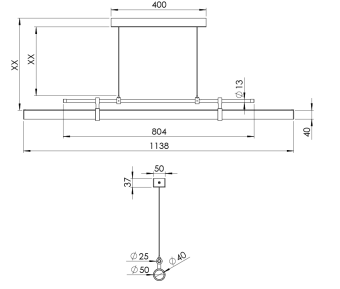

Ürün Ailesi	Asteron
Ayarlanabilirlik	Sabit
Renk	Beyaz- Siyah- Gri- RAL
Montaj Tipi	Sarkıt
Gövde	Ekstrüzyon alüminyum soğutucu
Işık Kaynağı	MP LED
Işık Rengi	2700-3000-4000-5000-6500K
Renksel Geriverim	CRI>80 , CRI>90
Güç	25 W
Güç Faktörü	Pf>90
Verimlilik	97lm/W
Işık Açısı	120°
Işık Akısı	2425 lm
Çalışma Gerilimi	220-240V AC / 50-60 Hz
Işık Kaynağı Ömrü	50.000 saat LED kullanım ömrü
Optik	Yüksek verimli polikarbon difüzör
Kontrol Tipi	On/Off
Elektrik Yalıtım Sınıfı	Class II
Opsiyonel Özellikler	Acil durum kiti sistemi entegre edilebilir
Sızdırmazlık	IP40
Ağırlık	2 Kg
Ölçü	Ø40 x 1138 x XX mm

ÖLÇÜLER

Lümen değeri 4000K değerine göre verilmiştir.

Armatür F işaretlidir ve normal yanıcı yüzeyler üzerine doğrudan monte edilmek için uygundur.

Tüm bileşenler 5 yıl sınırlı garanti kapsamındadır. Ürünün doğru şekilde monte edilmesi için yetkili bir elektrikçi tarafından kurulum yapılması zorunludur.