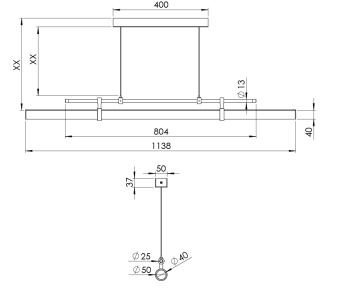

Ürün Ailesi	Asteron
Ayarlanabilirlik	Sabit
Renk	Beyaz- Siyah- Gri- RAL
Montaj Tipi	Sarkıt
Gövde	Ekstrüzyon alüminyum soğutucu
Işık Kaynağı	MP LED
Işık Rengi	2700-3000-4000-5000-6500K
Renksel Geriverim	CRI>80 , CRI>90
Güç	35 W
Güç Faktörü	Pf>90
Verimlilik	97lm/W
Işık Açısı	120°
Işık Akısı	3395 lm
Çalışma Gerilimi	220-240V AC / 50-60 Hz
Işık Kaynağı Ömrü	50.000 saat LED kullanım ömrü
Optik	Yüksek verimli polikarbon difüzör
Kontrol Tipi	On/Off
Elektrik Yalıtım Sınıfı	Class II
Opsiyonel Özellikler	Acil durum kiti sistemi entegre edilebilir
Sızdırmazlık	IP40
Ağırlık	2 Kg
Ölçü	Ø40 x 1138 x XX mm

ÖLÇÜLER

Lümen değeri 4000K değerine göre verilmiştir.

Armatür F işaretlidir ve normal yanıcı yüzeyler üzerine doğrudan monte edilmek için uygundur.

Tüm bileşenler 5 yıl sınırlı garanti kapsamındadır. Ürünün doğru şekilde monte edilmesi için yetkili bir elektrikçi tarafından kurulum yapılması zorunludur.