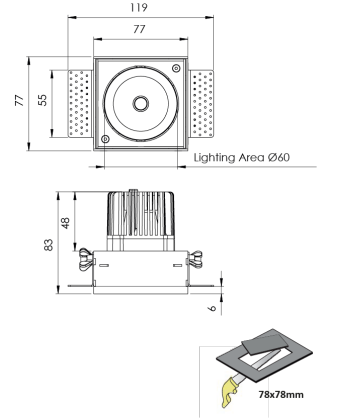

| | |
|-------------------------|--|
| Ürün Ailesi | Asto |
| Ayarlanabilirlik | Ayarlanabilir: 34° & 34° |
| Renk | Beyaz- Siyah- Gri- RAL |
| Montaj Tipi | Çerçevesiz Ayarlanabilir |
| Gövde | Elektrostatik toz boyalı alüminyum döküm gövde |
| Işık Kaynağı | COB LED |
| Işık Rengi | 2700-3000-4000-5000-6500K |
| Renksel Geriverim | CRI>80,CRI>90 |
| Güç | 14 W |
| Güç Faktörü | Pf>90 |
| Verimlilik | 100lm/W |
| Işık Açısı | 15°,24°,36° |
| Işık Akısı | 1400 lm |
| Çalışma Gerilimi | 220-240V AC / 50-60 Hz |
| Işık Kaynağı Ömrü | 50.000 saat LED kullanım ömrü |
| Optik | Yüksek verimli reflektör ve PC cam |
| Kontrol Tipi | On/Off- Dali |
| Elektrik Yalıtım Sınıfı | Class II |
| Opsiyonel Özellikler | Acil durum kiti sistemi entegre edilebilir |
| Sızdırmazlık | IP20 |
| Ağırlık | 0,45 Kg |
| Ölçü | 77 x 77 x 83 mm |

ÖLÇÜLER

Lümen değeri 4000K değerine göre verilmiştir.

Armatür F işaretlidir ve normal yanıcı yüzeyler üzerine doğrudan monte edilmek için uygundur.

Tüm bileşenler 5 yıl sınırlı garanti kapsamındadır. Ürünün doğru şekilde monte edilmesi için yetkili bir elektrikçi tarafından kurulum yapılması zorunludur.