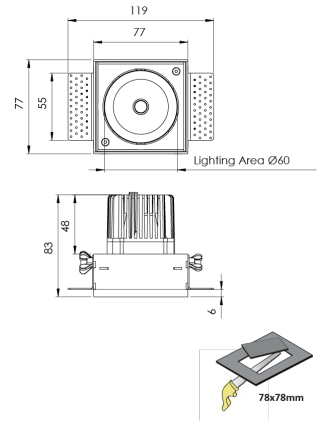

Ürün Ailesi	Asto
Ayarlanabilirlik	Ayarlanabilir: 34° & 34°
Renk	Beyaz- Siyah- Gri- RAL
Montaj Tipi	Çerçevesiz Ayarlanabilir
Gövde	Elektrostatik toz boyalı alüminyum döküm gövde
Işık Kaynağı	COB LED
Işık Rengi	2700-3000-4000-5000-6500K
Renksel Geriverim	CRI>80,CRI>90
Güç	7 W
Güç Faktörü	Pf>90
Verimlilik	100lm/W
Işık Açısı	15°,24°,36°
Işık Akısı	700 lm
Çalışma Gerilimi	220-240V AC / 50-60 Hz
Işık Kaynağı Ömrü	50.000 saat LED kullanım ömrü
Optik	Yüksek verimli reflektör ve PC cam
Kontrol Tipi	On/Off- Dali
Elektrik Yalıtım Sınıfı	Class II
Opsiyonel Özellikler	Acil durum kiti sistemi entegre edilebilir
Sızdırmazlık	IP20
Ağırlık	0,45 Kg
Ölçü	77 x 77 x 83 mm

ÖLÇÜLER

Lümen değeri 4000K değerine göre verilmiştir.

Armatür F işaretlidir ve normal yanıcı yüzeyler üzerine doğrudan monte edilmek için uygundur.

Tüm bileşenler 5 yıl sınırlı garanti kapsamındadır. Ürünün doğru şekilde monte edilmesi için yetkili bir elektrikçi tarafından kurulum yapılması zorunludur.