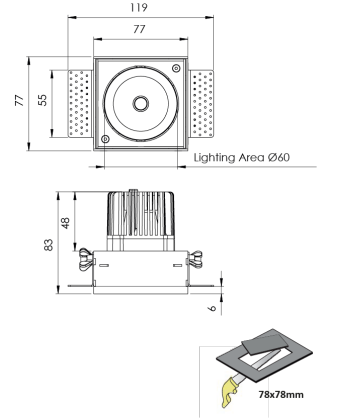

Ürün Ailesi	Asto
Ayarlanabilirlik	Ayarlanabilir: 34° & 34°
Renk	Beyaz- Siyah- Gri- RAL
Montaj Tipi	Çerçevesiz Ayarlanabilir
Gövde	Elektrostatik toz boyalı alüminyum döküm gövde
Işık Kaynağı	COB LED
Işık Rengi	2700-3000-4000-5000-6500K
Renksel Geriverim	CRI>80,CRI>90
Güç	9 W
Güç Faktörü	Pf>90
Verimlilik	100lm/W
Işık Açısı	15°,24°,36°
Işık Akısı	900 lm
Çalışma Gerilimi	220-240V AC / 50-60 Hz
Işık Kaynağı Ömrü	50.000 saat LED kullanım ömrü
Optik	Yüksek verimli reflektör ve PC cam
Kontrol Tipi	On/Off- Dali
Elektrik Yalıtım Sınıfı	Class II
Opsiyonel Özellikler	Acil durum kiti sistemi entegre edilebilir
Sızdırmazlık	IP20
Ağırlık	0,45 Kg
Ölçü	77 x 77 x 83 mm

ÖLÇÜLER

Lümen değeri 4000K değerine göre verilmiştir.

Armatür F işaretlidir ve normal yanıcı yüzeyler üzerine doğrudan monte edilmek için uygundur.

Tüm bileşenler 5 yıl sınırlı garanti kapsamındadır. Ürünün doğru şekilde monte edilmesi için yetkili bir elektrikçi tarafından kurulum yapılması zorunludur.