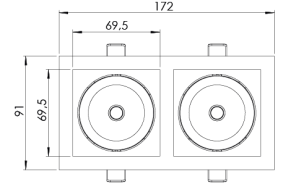

Ürün Ailesi	Asto
Ayarlanabilirlik	Ayarlanabilir: 30°&30°
Renk	Beyaz- Siyah- Gri- RAL
Montaj Tipi	Ayarlanabilir Sıva Altı
Gövde	Elektrostatik toz boyalı alüminyum döküm gövde
Işık Kaynağı	COB LED
Işık Rengi	2700-3000-4000-5000-6500K
Renksel Geriverim	CRI>80 , CRI>90
Güç	14 W
Güç Faktörü	Pf>90
Verimlilik	100lm/W
Işık Açısı	15°,24°,36°
Işık Akısı	1400 lm
Çalışma Gerilimi	220-240V AC / 50-60 Hz
Işık Kaynağı Ömrü	50.000 saat LED kullanım ömrü
Optik	Yüksek verimli reflektör ve PC cam
Kontrol Tipi	On/Off – Dali
Elektrik Yalıtım Sınıfı	Class II
Opsiyonel Özellikler	Acil durum kiti sistemi entegre edilebilir
Sızdırmazlık	IP20
Ağırlık	1 Kg
Ölçü	172 x 91 x 86mm

ÖLÇÜLER

Lümen değeri 4000K değerine göre verilmiştir.

Armatür F işaretlidir ve normal yanıcı yüzeyler üzerine doğrudan monte edilmek için uygundur.

Tüm bileşenler 5 yıl sınırlı garanti kapsamındadır. Ürünün doğru şekilde monte edilmesi için yetkili bir elektrikçi tarafından kurulum yapılması zorunludur.