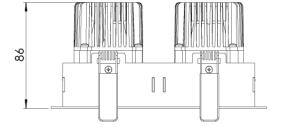

Ürün Ailesi	Asto
Ayarlanabilirlik	Ayarlanabilir: 30°&30°
Renk	Beyaz- Siyah- Gri- RAL
Montaj Tipi	Ayarlanabilir Sıva Altı
Gövde	Elektrostatik toz boyalı alüminyum döküm gövde
Işık Kaynağı	COB LED
Işık Rengi	2700-3000-4000-5000-6500K
Renksel Geriverim	CRI>80 , CRI>90
Güç	14 W
Güç Faktörü	Pf>90
Verimlilik	100lm/W
Işık Açısı	15°,24°,36°
Işık Akısı	1400 lm
Çalışma Gerilimi	220-240V AC / 50-60 Hz
Işık Kaynağı Ömrü	50.000 saat LED kullanım ömrü
Optik	Yüksek verimli reflektör ve PC cam
Kontrol Tipi	On/Off – Dali
Elektrik Yalıtım Sınıfı	Class II
Opsiyonel Özellikler	Acil durum kiti sistemi entegre edilebilir
Sızdırmazlık	IP20
Ağırlık	1 Kg
Ölçü	172 x 91 x 86mm

ÖLÇÜLER

Lümen değeri 4000K değerine göre verilmiştir.

Armatür F işaretlidir ve normal yanıcı yüzeyler üzerine doğrudan monte edilmek için uygundur.

Tüm bileşenler 5 yıl sınırlı garanti kapsamındadır. Ürünün doğru şekilde monte edilmesi için yetkili bir elektrikçi tarafından kurulum yapılması zorunludur.