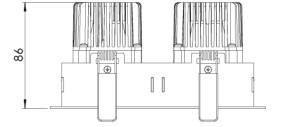

Ürün Ailesi	Asto
Ayarlanabilirlik	Ayarlanabilir: 30°&30°
Renk	Beyaz- Siyah- Gri- RAL
Montaj Tipi	Ayarlanabilir Sıva Altı
Gövde	Elektrostatik toz boyalı alüminyum döküm gövde
Işık Kaynağı	COB LED
Işık Rengi	2700-3000-4000-5000-6500K
Renksel Geriverim	CRI>80 , CRI>90
Güç	18 W
Güç Faktörü	Pf>90
Verimlilik	100lm/W
Işık Açısı	15°,24°,36°
Işık Akısı	1800 lm
Çalışma Gerilimi	220-240V AC / 50-60 Hz
Işık Kaynağı Ömrü	50.000 saat LED kullanım ömrü
Optik	Yüksek verimli reflektör ve PC cam
Kontrol Tipi	On/Off – Dali
Elektrik Yalıtım Sınıfı	Class II
Opsiyonel Özellikler	Acil durum kiti sistemi entegre edilebilir
Sızdırmazlık	IP20
Ağırlık	1 Kg
Ölçü	172 x 91 x 86mm

## ÖLÇÜLER

Lümen değeri 4000K değerine göre verilmiştir.

Armatür F işaretlidir ve normal yanıcı yüzeyler üzerine doğrudan monte edilmek için uygundur.

Tüm bileşenler 5 yıl sınırlı garanti kapsamındadır. Ürünün doğru şekilde monte edilmesi için yetkili bir elektrikçi tarafından kurulum yapılması zorunludur.