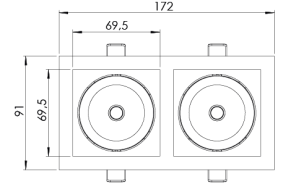

Ürün Ailesi	Asto
Ayarlanabilirlik	Ayarlanabilir: 30°&30°
Renk	Beyaz- Siyah- Gri- RAL
Montaj Tipi	Ayarlanabilir Sıva Altı
Gövde	Elektrostatik toz boyalı alüminyum döküm gövde
Işık Kaynağı	COB LED
Işık Rengi	2700-3000-4000-5000-6500K
Renksel Geriverim	CRI>80 , CRI>90
Güç	18 W
Güç Faktörü	Pf>90
Verimlilik	100lm/W
Işık Açısı	15°,24°,36°
Işık Akısı	1800 lm
Çalışma Gerilimi	220-240V AC / 50-60 Hz
Işık Kaynağı Ömrü	50.000 saat LED kullanım ömrü
Optik	Yüksek verimli reflektör ve PC cam
Kontrol Tipi	On/Off – Dali
Elektrik Yalıtım Sınıfı	Class II
Opsiyonel Özellikler	Acil durum kiti sistemi entegre edilebilir
Sızdırmazlık	IP20
Ağırlık	1 Kg
Ölçü	172 x 91 x 86mm

## ÖLÇÜLER

Lümen değeri 4000K değerine göre verilmiştir.

Armatür F işaretlidir ve normal yanıcı yüzeyler üzerine doğrudan monte edilmek için uygundur.

Tüm bileşenler 5 yıl sınırlı garanti kapsamındadır. Ürünün doğru şekilde monte edilmesi için yetkili bir elektrikçi tarafından kurulum yapılması zorunludur.