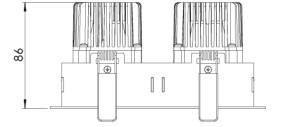

Ürün Ailesi	Asto
Ayarlanabilirlik	Ayarlanabilir: 30°&30°
Renk	Beyaz- Siyah- Gri- RAL
Montaj Tipi	Ayarlanabilir Sıva Altı
Gövde	Elektrostatik toz boyalı alüminyum döküm gövde
Işık Kaynağı	COB LED
Işık Rengi	2700-3000-4000-5000-6500K
Renksel Geriverim	CRI>80 , CRI>90
Güç	28 W
Güç Faktörü	Pf>90
Verimlilik	100lm/W
Işık Açısı	15°,24°,36°
Işık Akısı	2800 lm
Çalışma Gerilimi	220-240V AC / 50-60 Hz
Işık Kaynağı Ömrü	50.000 saat LED kullanım ömrü
Optik	Yüksek verimli reflektör ve PC cam
Kontrol Tipi	On/Off – Dali
Elektrik Yalıtım Sınıfı	Class II
Opsiyonel Özellikler	Acil durum kiti sistemi entegre edilebilir
Sızdırmazlık	IP20
Ağırlık	1 Kg
Ölçü	172 x 91 x 86mm

ÖLÇÜLER

Lümen değeri 4000K değerine göre verilmiştir.

Armatür F işaretlidir ve normal yanıcı yüzeyler üzerine doğrudan monte edilmek için uygundur.

Tüm bileşenler 5 yıl sınırlı garanti kapsamındadır. Ürünün doğru şekilde monte edilmesi için yetkili bir elektrikçi tarafından kurulum yapılması zorunludur.