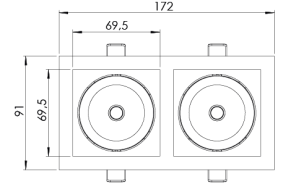

Ürün Ailesi	Asto
Ayarlanabilirlik	Ayarlanabilir: 30°&30°
Renk	Beyaz- Siyah- Gri- RAL
Montaj Tipi	Ayarlanabilir Sıva Altı
Gövde	Elektrostatik toz boyalı alüminyum döküm gövde
Işık Kaynağı	COB LED
Işık Rengi	2700-3000-4000-5000-6500K
Renksel Geriverim	CRI>80 , CRI>90
Güç	28 W
Güç Faktörü	Pf>90
Verimlilik	100lm/W
Işık Açısı	15°,24°,36°
Işık Akısı	2800 lm
Çalışma Gerilimi	220-240V AC / 50-60 Hz
Işık Kaynağı Ömrü	50.000 saat LED kullanım ömrü
Optik	Yüksek verimli reflektör ve PC cam
Kontrol Tipi	On/Off – Dali
Elektrik Yalıtım Sınıfı	Class II
Opsiyonel Özellikler	Acil durum kiti sistemi entegre edilebilir
Sızdırmazlık	IP20
Ağırlık	1 Kg
Ölçü	172 x 91 x 86mm

ÖLÇÜLER

Lümen değeri 4000K değerine göre verilmiştir.

Armatür F işaretlidir ve normal yanıcı yüzeyler üzerine doğrudan monte edilmek için uygundur.

Tüm bileşenler 5 yıl sınırlı garanti kapsamındadır. Ürünün doğru şekilde monte edilmesi için yetkili bir elektrikçi tarafından kurulum yapılması zorunludur.