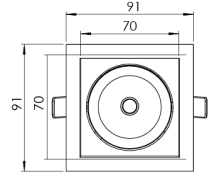

Ürün Ailesi	Asto
Ayarlanabilirlik	Ayarlanabilir: 28°&28°
Renk	Beyaz- Siyah- Gri- RAL
Montaj Tipi	Ayarlanabilir Sıva Altı
Gövde	Elektrostatik toz boyalı alüminyum döküm gövde
Işık Kaynağı	COB LED
Işık Rengi	2700-3000-4000-5000-6500K
Renksel Geriverim	CRI>80 , CRI>90
Güç	14 W
Güç Faktörü	Pf>90
Verimlilik	100lm/W
Işık Açısı	15°,24°,36°
Işık Akısı	1400 lm
Çalışma Gerilimi	220-240V AC / 50-60 Hz
Işık Kaynağı Ömrü	50.000 saat LED kullanım ömrü
Optik	Yüksek verimli reflektör ve PC cam
Kontrol Tipi	On/Off – Dali
Elektrik Yalıtım Sınıfı	Class II
Opsiyonel Özellikler	Acil durum kiti sistemi entegre edilebilir
Sızdırmazlık	IP20
Ağırlık	0,56 Kg
Ölçü	91 x 96mm

ÖLÇÜLER

Lümen değeri 4000K değerine göre verilmiştir.

Armatür F işaretlidir ve normal yanıcı yüzeyler üzerine doğrudan monte edilmek için uygundur.

Tüm bileşenler 5 yıl sınırlı garanti kapsamındadır. Ürünün doğru şekilde monte edilmesi için yetkili bir elektrikçi tarafından kurulum yapılması zorunludur.