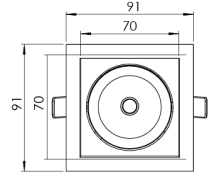

Ürün Ailesi	Asto
Ayarlanabilirlik	Ayarlanabilir: 28°&28°
Renk	Beyaz- Siyah- Gri- RAL
Montaj Tipi	Ayarlanabilir Sıva Altı
Gövde	Elektrostatik toz boyalı alüminyum döküm gövde
Işık Kaynağı	COB LED
Işık Rengi	2700-3000-4000-5000-6500K
Renksel Geriverim	CRI>80 , CRI>90
Güç	7 W
Güç Faktörü	Pf>90
Verimlilik	100lm/W
Işık Açısı	15°,24°,36°
Işık Akısı	700 lm
Çalışma Gerilimi	220-240V AC / 50-60 Hz
Işık Kaynağı Ömrü	50.000 saat LED kullanım ömrü
Optik	Yüksek verimli reflektör ve PC cam
Kontrol Tipi	On/Off – Dali
Elektrik Yalıtım Sınıfı	Class II
Opsiyonel Özellikler	Acil durum kiti sistemi entegre edilebilir
Sızdırmazlık	IP20
Ağırlık	0,56 Kg
Ölçü	91 x 96mm

## ÖLÇÜLER

Lümen değeri 4000K değerine göre verilmiştir.

Armatür F işaretlidir ve normal yanıcı yüzeyler üzerine doğrudan monte edilmek için uygundur.

Tüm bileşenler 5 yıl sınırlı garanti kapsamındadır. Ürünün doğru şekilde monte edilmesi için yetkili bir elektrikçi tarafından kurulum yapılması zorunludur.