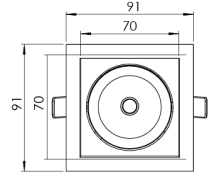

Ürün Ailesi	Asto
Ayarlanabilirlik	Ayarlanabilir: 28°&28°
Renk	Beyaz- Siyah- Gri- RAL
Montaj Tipi	Ayarlanabilir Sıva Altı
Gövde	Elektrostatik toz boyalı alüminyum döküm gövde
Işık Kaynağı	COB LED
Işık Rengi	2700-3000-4000-5000-6500K
Renksel Geriverim	CRI>80 , CRI>90
Güç	9 W
Güç Faktörü	Pf>90
Verimlilik	100lm/W
Işık Açısı	15°,24°,36°
Işık Akısı	900 lm
Çalışma Gerilimi	220-240V AC / 50-60 Hz
Işık Kaynağı Ömrü	50.000 saat LED kullanım ömrü
Optik	Yüksek verimli reflektör ve PC cam
Kontrol Tipi	On/Off – Dali
Elektrik Yalıtım Sınıfı	Class II
Opsiyonel Özellikler	Acil durum kiti sistemi entegre edilebilir
Sızdırmazlık	IP20
Ağırlık	0,56 Kg
Ölçü	91 x 96mm

ÖLÇÜLER

Lümen değeri 4000K değerine göre verilmiştir.

Armatür F işaretlidir ve normal yanıcı yüzeyler üzerine doğrudan monte edilmek için uygundur.

Tüm bileşenler 5 yıl sınırlı garanti kapsamındadır. Ürünün doğru şekilde monte edilmesi için yetkili bir elektrikçi tarafından kurulum yapılması zorunludur.