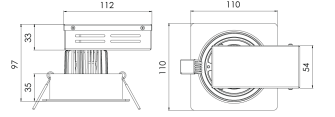

Ürün Ailesi	Aven
Ayarlanabilirlik	Ayarlanabilir: 4° & 4° - 360°
Renk	Beyaz- Siyah- Gri- RAL
Montaj Tipi	Sıva Altı
Gövde	Alüminyum gövde

Işık Kaynağı	COB LED
Işık Rengi	2700-3000-4000-5000-6500K
Renksel Geriverim	CRI>80 , CRI>90
Güç	14 W
Güç Faktörü	Pf>90
Verimlilik	
Işık Açısı	15°,24°,36°,60°
Işık Akısı	1442 lm
Çalışma Gerilimi	110-120V AC
Işık Kaynağı Ömrü	50.000 saat LED kullanım ömrü

Kontrol Tipi	On/Off- Dali
Elektrik Yalıtım Sınıfı	Class II
Opsiyonel Özellikler	

Sızdırmazlık	IP20
Ağırlık	800 gr
Ölçü	110 x 110 x 97 mm

ÖLÇÜLER

Lümen değeri 4000K değerine göre verilmiştir.

Armatür F işaretlidir ve normal yanıcı yüzeyler üzerine doğrudan monte edilmek için uygundur.