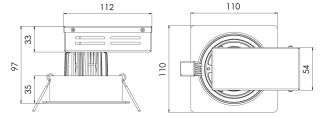

Ürün Ailesi	Aven
Ayarlanabilirlik	Ayarlanabilir: 4° & 4° - 360°
Renk	Beyaz- Siyah- Gri- RAL
Montaj Tipi	Sıva Altı
Gövde	Alüminyum gövde

Işık Kaynağı	COB LED
Işık Rengi	2700-3000-4000-5000-6500K
Renksel Geriverim	CRI>80 , CRI>90
Güç	6 W
Güç Faktörü	Pf>90
Verimlilik	
Işık Açısı	15°,24°,36°,60°
Işık Akısı	618 lm
Çalışma Gerilimi	110-120V AC
Işık Kaynağı Ömrü	50.000 saat LED kullanım ömrü

Kontrol Tipi	On/Off- Dali
Elektrik Yalıtım Sınıfı	Class II
Opsiyonel Özellikler	

Sızdırmazlık	IP20
Ağırlık	800 gr
Ölçü	110 x 110 x 97 mm

ÖLÇÜLER

Lümen değeri 4000K değerine göre verilmiştir.

Armatür F işaretlidir ve normal yanıcı yüzeyler üzerine doğrudan monte edilmek için uygundur.