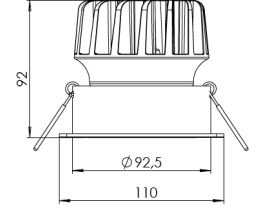

Ürün Ailesi	Aven
Ayarlanabilirlik	Ayarlanabilir: 30° & 30°
Renk	Beyaz- Siyah- Gri- RAL
Montaj Tipi	Ayarlanabilir Sıva Altı
Gövde	Elektrostatik toz boyalı alüminyum döküm gövde
Işık Kaynağı	COB LED
Işık Rengi	2700-3000-4000-5000-6500K
Renksel Geriverim	CRI>80,CRI>90
Güç	14 W
Güç Faktörü	Pf>90
Verimlilik	103lm/W
Işık Açısı	15°,24°,36°,60°
Işık Akısı	1442 lm
Çalışma Gerilimi	220-240V AC / 50-60 Hz
Işık Kaynağı Ömrü	50.000 saat LED kullanım ömrü
Optik	Yüksek verimli reflektör ve PC cam
Kontrol Tipi	On/Off – Dali
Elektrik Yalıtım Sınıfı	Class II
Opsiyonel Özellikler	Acil durum kiti sistemi entegre edilebilir
Sızdırmazlık	IP20
Ağırlık	0,55 Kg
Ölçü	110 x 92mm

## ÖLÇÜLER

Lümen değeri 4000K değerine göre verilmiştir.

Armatür F işaretlidir ve normal yanıcı yüzeyler üzerine doğrudan monte edilmek için uygundur.

Tüm bileşenler 5 yıl sınırlı garanti kapsamındadır. Ürünün doğru şekilde monte edilmesi için yetkili bir elektrikçi tarafından kurulum yapılması zorunludur.