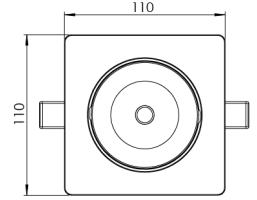

Ürün Ailesi	Aven
Ayarlanabilirlik	Ayarlanabilir: 30° & 30°
Renk	Beyaz- Siyah- Gri- RAL
Montaj Tipi	Ayarlanabilir Sıva Altı
Gövde	Elektrostatik toz boyalı alüminyum döküm gövde
Işık Kaynağı	COB LED
Işık Rengi	2700-3000-4000-5000-6500K
Renksel Geriverim	CRI>80,CRI>90
Güç	14 W
Güç Faktörü	Pf>90
Verimlilik	103lm/W
Işık Açısı	15°,24°,36°,60°
Işık Akısı	1442 lm
Çalışma Gerilimi	220-240V AC / 50-60 Hz
Işık Kaynağı Ömrü	50.000 saat LED kullanım ömrü
Optik	Yüksek verimli reflektör ve PC cam
Kontrol Tipi	On/Off – Dali
Elektrik Yalıtım Sınıfı	Class II
Opsiyonel Özellikler	Acil durum kiti sistemi entegre edilebilir
Sızdırmazlık	IP20
Ağırlık	0,55 Kg
Ölçü	110 x 92mm

## ÖLÇÜLER

Lümen değeri 4000K değerine göre verilmiştir.

Armatür F işaretlidir ve normal yanıcı yüzeyler üzerine doğrudan monte edilmek için uygundur.

Tüm bileşenler 5 yıl sınırlı garanti kapsamındadır. Ürünün doğru şekilde monte edilmesi için yetkili bir elektrikçi tarafından kurulum yapılması zorunludur.