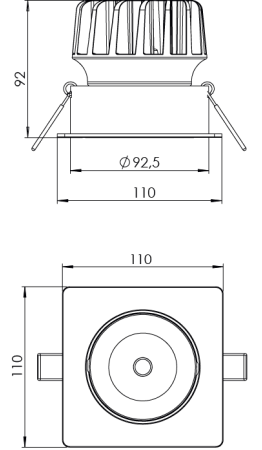

Ürün Ailesi	Aven
Ayarlanabilirlik	Ayarlanabilir: 30° & 30°
Renk	Beyaz- Siyah- Gri- RAL
Montaj Tipi	Ayarlanabilir Sıva Altı
Gövde	Elektrostatik toz boyalı alüminyum döküm gövde
Işık Kaynağı	COB LED
Işık Rengi	2700-3000-4000-5000-6500K
Renksel Geriverim	CRI>80,CRI>90
Güç	20 W
Güç Faktörü	Pf>90
Verimlilik	103lm/W
Işık Açısı	15°,24°,36°,60°
Işık Akısı	2069 lm
Çalışma Gerilimi	220-240V AC / 50-60 Hz
Işık Kaynağı Ömrü	50.000 saat LED kullanım ömrü
Optik	Yüksek verimli reflektör ve PC cam
Kontrol Tipi	On/Off – Dali
Elektrik Yalıtım Sınıfı	Class II
Opsiyonel Özellikler	Acil durum kiti sistemi entegre edilebilir
Sızdırmazlık	IP20
Ağırlık	0,55 Kg
Ölçü	110 x 92mm

## ÖLÇÜLER

Lümen değeri 4000K değerine göre verilmiştir.

Armatür F işaretlidir ve normal yanıcı yüzeyler üzerine doğrudan monte edilmek için uygundur.

Tüm bileşenler 5 yıl sınırlı garanti kapsamındadır. Ürünün doğru şekilde monte edilmesi için yetkili bir elektrikçi tarafından kurulum yapılması zorunludur.