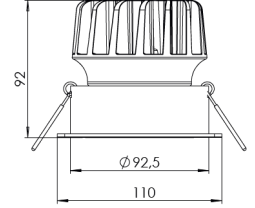

Ürün Ailesi	Aven
Ayarlanabilirlik	Ayarlanabilir: 30° & 30°
Renk	Beyaz- Siyah- Gri- RAL
Montaj Tipi	Ayarlanabilir Sıva Altı
Gövde	Elektrostatik toz boyalı alüminyum döküm gövde
Işık Kaynağı	COB LED
Işık Rengi	2700-3000-4000-5000-6500K
Renksel Geriverim	CRI>80,CRI>90
Güç	7 W
Güç Faktörü	Pf>90
Verimlilik	103lm/W
Işık Açısı	15°,24°,36°,60°
Işık Akısı	721 lm
Çalışma Gerilimi	220-240V AC / 50-60 Hz
Işık Kaynağı Ömrü	50.000 saat LED kullanım ömrü
Optik	Yüksek verimli reflektör ve PC cam
Kontrol Tipi	On/Off – Dali
Elektrik Yalıtım Sınıfı	Class II
Opsiyonel Özellikler	Acil durum kiti sistemi entegre edilebilir
Sızdırmazlık	IP20
Ağırlık	0,55 Kg
Ölçü	110 x 92mm

ÖLÇÜLER

Lümen değeri 4000K değerine göre verilmiştir.

Armatür F işaretlidir ve normal yanıcı yüzeyler üzerine doğrudan monte edilmek için uygundur.

Tüm bileşenler 5 yıl sınırlı garanti kapsamındadır. Ürünün doğru şekilde monte edilmesi için yetkili bir elektrikçi tarafından kurulum yapılması zorunludur.