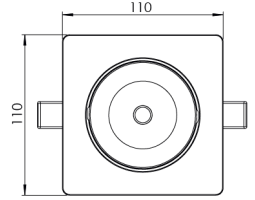

Ürün Ailesi	Aven
Ayarlanabilirlik	Ayarlanabilir: 30° & 30°
Renk	Beyaz- Siyah- Gri- RAL
Montaj Tipi	Ayarlanabilir Sıva Altı
Gövde	Elektrostatik toz boyalı alüminyum döküm gövde
Işık Kaynağı	COB LED
Işık Rengi	2700-3000-4000-5000-6500K
Renksel Geriverim	CRI>80,CRI>90
Güç	7 W
Güç Faktörü	Pf>90
Verimlilik	103lm/W
Işık Açısı	15°,24°,36°,60°
Işık Akısı	721 lm
Çalışma Gerilimi	220-240V AC / 50-60 Hz
Işık Kaynağı Ömrü	50.000 saat LED kullanım ömrü
Optik	Yüksek verimli reflektör ve PC cam
Kontrol Tipi	On/Off – Dali
Elektrik Yalıtım Sınıfı	Class II
Opsiyonel Özellikler	Acil durum kiti sistemi entegre edilebilir
Sızdırmazlık	IP20
Ağırlık	0,55 Kg
Ölçü	110 x 92mm

ÖLÇÜLER

Lümen değeri 4000K değerine göre verilmiştir.

Armatür F işaretlidir ve normal yanıcı yüzeyler üzerine doğrudan monte edilmek için uygundur.

Tüm bileşenler 5 yıl sınırlı garanti kapsamındadır. Ürünün doğru şekilde monte edilmesi için yetkili bir elektrikçi tarafından kurulum yapılması zorunludur.