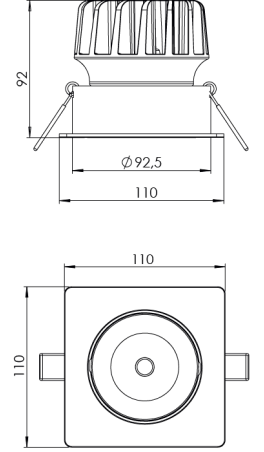

Ürün Ailesi	Aven
Ayarlanabilirlik	Ayarlanabilir: 30° & 30°
Renk	Beyaz- Siyah- Gri- RAL
Montaj Tipi	Ayarlanabilir Sıva Altı
Gövde	Elektrostatik toz boyalı alüminyum döküm gövde
Işık Kaynağı	COB LED
Işık Rengi	2700-3000-4000-5000-6500K
Renksel Geriverim	CRI>80,CRI>90
Güç	9 W
Güç Faktörü	Pf>90
Verimlilik	103lm/W
Işık Açısı	15°,24°,36°,60°
Işık Akısı	927 lm
Çalışma Gerilimi	220-240V AC / 50-60 Hz
Işık Kaynağı Ömrü	50.000 saat LED kullanım ömrü
Optik	Yüksek verimli reflektör ve PC cam
Kontrol Tipi	On/Off – Dali
Elektrik Yalıtım Sınıfı	Class II
Opsiyonel Özellikler	Acil durum kiti sistemi entegre edilebilir
Sızdırmazlık	IP20
Ağırlık	0,55 Kg
Ölçü	110 x 92mm

ÖLÇÜLER

Lümen değeri 4000K değerine göre verilmiştir.

Armatür F işaretlidir ve normal yanıcı yüzeyler üzerine doğrudan monte edilmek için uygundur.

Tüm bileşenler 5 yıl sınırlı garanti kapsamındadır. Ürünün doğru şekilde monte edilmesi için yetkili bir elektrikçi tarafından kurulum yapılması zorunludur.