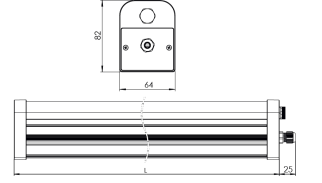

Ürün Ailesi	Aveno
Ayarlanabilirlik	Sabit
Renk	Beyaz- Siyah
Montaj Tipi	Etanj
Gövde	Elektrostatik toz boyalı alüminyum ekstrüzyon gövde
Işık Kaynağı	SMD LED
Işık Rengi	2700-3000-4000-5000-6500K
Renksel Geriverim	CRI>80 , CRI>90
Güç	101 W
Güç Faktörü	Pf>90
Verimlilik	158lm/W
Işık Açısı	120°
Işık Akısı	15958 lm
Çalışma Gerilimi	220-240V AC / 50-60 Hz
Işık Kaynağı Ömrü	50.000 saat LED kullanım ömrü
Optik	Yüksek verimli opal polikarbon difüzör
Kontrol Tipi	On/Off - Dali
Elektrik Yalıtım Sınıfı	Class I
Opsiyonel Özellikler	Acil durum kiti sistemi entegre edilebilir
Sızdırmazlık	IP54
Ağırlık	1,8 Kg
Ölçü	82 X 64 L: 1200 mm

ÖLÇÜLER

Lümen değeri 4000K değerine göre verilmiştir.

Armatür F işaretlidir ve normal yanıcı yüzeyler üzerine doğrudan monte edilmek için uygundur.

Tüm bileşenler 5 yıl sınırlı garanti kapsamındadır. Ürünün doğru şekilde monte edilmesi için yetkili bir elektrikçi tarafından kurulum yapılması zorunludur.