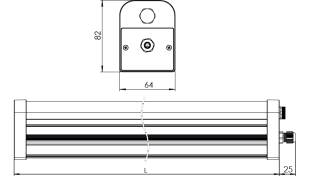

Ürün Ailesi	Aveno
Ayarlanabilirlik	Sabit
Renk	Beyaz- Siyah
Montaj Tipi	Etanj
Gövde	Elektrostatik toz boyalı alüminyum ekstrüzyon gövde
Işık Kaynağı	SMD LED
Işık Rengi	2700-3000-4000-5000-6500K
Renksel Geriverim	CRI>80 , CRI>90
Güç	14 W
Güç Faktörü	Pf>90
Verimlilik	158lm/W
Işık Açısı	120°
Işık Akısı	2212 lm
Çalışma Gerilimi	220-240V AC / 50-60 Hz
Işık Kaynağı Ömrü	50.000 saat LED kullanım ömrü
Optik	Yüksek verimli opal polikarbon difüzör
Kontrol Tipi	On/Off - Dali
Elektrik Yalıtım Sınıfı	Class I
Opsiyonel Özellikler	Acil durum kiti sistemi entegre edilebilir
Sızdırmazlık	IP54
Ağırlık	0,77 Kg
Ölçü	82 X 64 L: 300 mm

ÖLÇÜLER

Lümen değeri 4000K değerine göre verilmiştir.

Armatür F işaretlidir ve normal yanıcı yüzeyler üzerine doğrudan monte edilmek için uygundur.

Tüm bileşenler 5 yıl sınırlı garanti kapsamındadır. Ürünün doğru şekilde monte edilmesi için yetkili bir elektrikçi tarafından kurulum yapılması zorunludur.