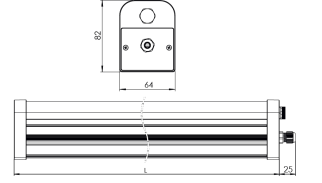

Ürün Ailesi	Aveno
Ayarlanabilirlik	Sabit
Renk	Beyaz- Siyah
Montaj Tipi	Etanj
Gövde	Elektrostatik toz boyalı alüminyum ekstrüzyon gövde
Işık Kaynağı	SMD LED
Işık Rengi	2700-3000-4000-5000-6500K
Renksel Geriverim	CRI>80 , CRI>90
Güç	28 W
Güç Faktörü	Pf>90
Verimlilik	158lm/W
Işık Açısı	120°
Işık Akısı	4424 lm
Çalışma Gerilimi	220-240V AC / 50-60 Hz
Işık Kaynağı Ömrü	50.000 saat LED kullanım ömrü
Optik	Yüksek verimli opal polikarbon difüzör
Kontrol Tipi	On/Off - Dali
Elektrik Yalıtım Sınıfı	Class I
Opsiyonel Özellikler	Acil durum kiti sistemi entegre edilebilir
Sızdırmazlık	IP54
Ağırlık	1,1 Kg
Ölçü	82 X 64 L: 600 mm

## ÖLÇÜLER

Lümen değeri 4000K değerine göre verilmiştir.

Armatür F işaretlidir ve normal yanıcı yüzeyler üzerine doğrudan monte edilmek için uygundur.

Tüm bileşenler 5 yıl sınırlı garanti kapsamındadır. Ürünün doğru şekilde monte edilmesi için yetkili bir elektrikçi tarafından kurulum yapılması zorunludur.