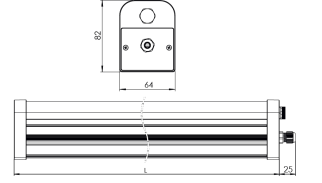

Ürün Ailesi	Aveno
Ayarlanabilirlik	Sabit
Renk	Beyaz- Siyah
Montaj Tipi	Etanj
Gövde	Elektrostatik toz boyalı alüminyum ekstrüzyon gövde
Işık Kaynağı	SMD LED
Işık Rengi	2700-3000-4000-5000-6500K
Renksel Geriverim	CRI>80 , CRI>90
Güç	38,5 W
Güç Faktörü	Pf>90
Verimlilik	158lm/W
Işık Açısı	120°
Işık Akısı	5390 lm
Çalışma Gerilimi	220-240V AC / 50-60 Hz
Işık Kaynağı Ömrü	50.000 saat LED kullanım ömrü
Optik	Yüksek verimli opal polikarbon difüzör
Kontrol Tipi	On/Off - Dali
Elektrik Yalıtım Sınıfı	Class I
Opsiyonel Özellikler	Acil durum kiti sistemi entegre edilebilir
Sızdırmazlık	IP54
Ağırlık	1,8 Kg
Ölçü	82 X 64 L: 1200 mm

ÖLÇÜLER

Lümen değeri 4000K değerine göre verilmiştir.

Armatür F işaretlidir ve normal yanıcı yüzeyler üzerine doğrudan monte edilmek için uygundur.

Tüm bileşenler 5 yıl sınırlı garanti kapsamındadır. Ürünün doğru şekilde monte edilmesi için yetkili bir elektrikçi tarafından kurulum yapılması zorunludur.