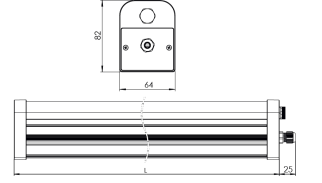

Ürün Ailesi	Aveno
Ayarlanabilirlik	Sabit
Renk	Beyaz- Siyah
Montaj Tipi	Etanj
Gövde	Elektrostatik toz boyalı alüminyum ekstrüzyon gövde
Işık Kaynağı	SMD LED
Işık Rengi	2700-3000-4000-5000-6500K
Renksel Geriverim	CRI>80 , CRI>90
Güç	41,5 W
Güç Faktörü	Pf>90
Verimlilik	158lm/W
Işık Açısı	120°
Işık Akısı	6557 lm
Çalışma Gerilimi	220-240V AC / 50-60 Hz
Işık Kaynağı Ömrü	50.000 saat LED kullanım ömrü
Optik	Yüksek verimli opal polikarbon difüzör
Kontrol Tipi	On/Off - Dali
Elektrik Yalıtım Sınıfı	Class I
Opsiyonel Özellikler	Acil durum kiti sistemi entegre edilebilir
Sızdırmazlık	IP54
Ağırlık	1,38 Kg
Ölçü	82 X 64 L: 840 mm

## ÖLÇÜLER

Lümen değeri 4000K değerine göre verilmiştir.

Armatür F işaretlidir ve normal yanıcı yüzeyler üzerine doğrudan monte edilmek için uygundur.

Tüm bileşenler 5 yıl sınırlı garanti kapsamındadır. Ürünün doğru şekilde monte edilmesi için yetkili bir elektrikçi tarafından kurulum yapılması zorunludur.