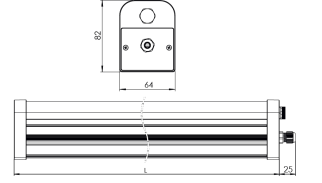

Ürün Ailesi	Aveno
Ayarlanabilirlik	Sabit
Renk	Beyaz- Siyah
Montaj Tipi	Etanj
Gövde	Elektrostatik toz boyalı alüminyum ekstrüzyon gövde
Işık Kaynağı	SMD LED
Işık Rengi	2700-3000-4000-5000-6500K
Renksel Geriverim	CRI>80 , CRI>90
Güç	42,5 W
Güç Faktörü	Pf>90
Verimlilik	158lm/W
Işık Açısı	120°
Işık Akısı	6715 lm
Çalışma Gerilimi	220-240V AC / 50-60 Hz
Işık Kaynağı Ömrü	50.000 saat LED kullanım ömrü
Optik	Yüksek verimli opal polikarbon difüzör
Kontrol Tipi	On/Off - Dali
Elektrik Yalıtım Sınıfı	Class I
Opsiyonel Özellikler	Acil durum kiti sistemi entegre edilebilir
Sızdırmazlık	IP54
Ağırlık	1,8 Kg
Ölçü	82 X 64 L: 1200 mm

ÖLÇÜLER

Lümen değeri 4000K değerine göre verilmiştir.

Armatür F işaretlidir ve normal yanıcı yüzeyler üzerine doğrudan monte edilmek için uygundur.

Tüm bileşenler 5 yıl sınırlı garanti kapsamındadır. Ürünün doğru şekilde monte edilmesi için yetkili bir elektrikçi tarafından kurulum yapılması zorunludur.