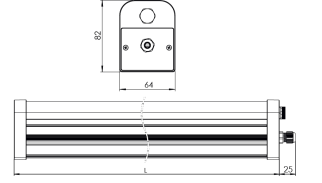

Ürün Ailesi	Aveno
Ayarlanabilirlik	Sabit
Renk	Beyaz- Siyah
Montaj Tipi	Etanj
Gövde	Elektrostatik toz boyalı alüminyum ekstrüzyon gövde
Işık Kaynağı	SMD LED
Işık Rengi	2700-3000-4000-5000-6500K
Renksel Geriverim	CRI>80 , CRI>90
Güç	55 W
Güç Faktörü	Pf>90
Verimlilik	158lm/W
Işık Açısı	120°
Işık Akısı	7700 lm
Çalışma Gerilimi	220-240V AC / 50-60 Hz
Işık Kaynağı Ömrü	50.000 saat LED kullanım ömrü
Optik	Yüksek verimli opal polikarbon difüzör
Kontrol Tipi	On/Off - Dali
Elektrik Yalıtım Sınıfı	Class I
Opsiyonel Özellikler	Acil durum kiti sistemi entegre edilebilir
Sızdırmazlık	IP54
Ağırlık	1,8 Kg
Ölçü	82 X 64 L: 1200 mm

ÖLÇÜLER

Lümen değeri 4000K değerine göre verilmiştir.

Armatür F işaretlidir ve normal yanıcı yüzeyler üzerine doğrudan monte edilmek için uygundur.

Tüm bileşenler 5 yıl sınırlı garanti kapsamındadır. Ürünün doğru şekilde monte edilmesi için yetkili bir elektrikçi tarafından kurulum yapılması zorunludur.