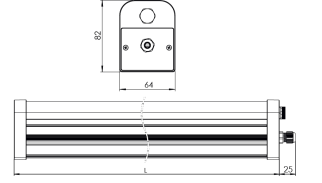

Ürün Ailesi	Aveno
Ayarlanabilirlik	Sabit
Renk	Beyaz- Siyah
Montaj Tipi	Etanj
Gövde	Elektrostatik toz boyalı alüminyum ekstrüzyon gövde
Işık Kaynağı	SMD LED
Işık Rengi	2700-3000-4000-5000-6500K
Renksel Geriverim	CRI>80 , CRI>90
Güç	60 W
Güç Faktörü	Pf>90
Verimlilik	158lm/W
Işık Açısı	120°
Işık Akısı	9480 lm
Çalışma Gerilimi	220-240V AC / 50-60 Hz
Işık Kaynağı Ömrü	50.000 saat LED kullanım ömrü
Optik	Yüksek verimli opal polikarbon difüzör
Kontrol Tipi	On/Off - Dali
Elektrik Yalıtım Sınıfı	Class I
Opsiyonel Özellikler	Acil durum kiti sistemi entegre edilebilir
Sızdırmazlık	IP54
Ağırlık	1,8 Kg
Ölçü	82 X 64 L: 1200 mm

ÖLÇÜLER

Lümen değeri 4000K değerine göre verilmiştir.

Armatür F işaretlidir ve normal yanıcı yüzeyler üzerine doğrudan monte edilmek için uygundur.

Tüm bileşenler 5 yıl sınırlı garanti kapsamındadır. Ürünün doğru şekilde monte edilmesi için yetkili bir elektrikçi tarafından kurulum yapılması zorunludur.