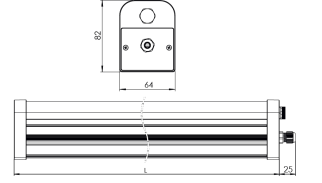

Ürün Ailesi	Aveno
Ayarlanabilirlik	Sabit
Renk	Beyaz- Siyah
Montaj Tipi	Etanj
Gövde	Elektrostatik toz boyalı alüminyum ekstrüzyon gövde
Işık Kaynağı	SMD LED
Işık Rengi	2700-3000-4000-5000-6500K
Renksel Geriverim	CRI>80 , CRI>90
Güç	77 W
Güç Faktörü	Pf>90
Verimlilik	158lm/W
Işık Açısı	120°
Işık Akısı	12166 lm
Çalışma Gerilimi	220-240V AC / 50-60 Hz
Işık Kaynağı Ömrü	50.000 saat LED kullanım ömrü
Optik	Yüksek verimli opal polikarbon difüzör
Kontrol Tipi	On/Off - Dali
Elektrik Yalıtım Sınıfı	Class I
Opsiyonel Özellikler	Acil durum kiti sistemi entegre edilebilir
Sızdırmazlık	IP54
Ağırlık	1,8 Kg
Ölçü	82 X 64 L: 1200 mm

ÖLÇÜLER

Lümen değeri 4000K değerine göre verilmiştir.

Armatür F işaretlidir ve normal yanıcı yüzeyler üzerine doğrudan monte edilmek için uygundur.

Tüm bileşenler 5 yıl sınırlı garanti kapsamındadır. Ürünün doğru şekilde monte edilmesi için yetkili bir elektrikçi tarafından kurulum yapılması zorunludur.