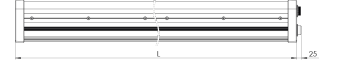

Ürün Ailesi	Aveno
Ayarlanabilirlik	Sabit
Renk	Beyaz- Siyah
Montaj Tipi	Etanj
Gövde	Elektrostatik toz boyalı alüminyum ekstrüzyon gövde
Işık Kaynağı	MP LED
Işık Rengi	2700-3000-4000-5000-6500K
Renksel Geriverim	CRI>80 , CRI>90
Güç	42 W
Güç Faktörü	Pf>90
Verimlilik	120lm/W
Işık Açısı	120°
Işık Akısı	5040 lm
Çalışma Gerilimi	220-240V AC / 50-60 Hz
Işık Kaynağı Ömrü	50.000 saat LED kullanım ömrü
Optik	Yüksek verimli opal polikarbon difüzör
Kontrol Tipi	On/Off - Dali
Elektrik Yalıtım Sınıfı	Class I
Opsiyonel Özellikler	Acil durum kiti sistemi entegre edilebilir
Sızdırmazlık	IP54
Ağırlık	2,05 Kg
Ölçü	82 X 64 L: 975 mm

ÖLÇÜLER

Lümen değeri 4000K değerine göre verilmiştir.

Armatür F işaretlidir ve normal yanıcı yüzeyler üzerine doğrudan monte edilmek için uygundur.

Tüm bileşenler 5 yıl sınırlı garanti kapsamındadır. Ürünün doğru şekilde monte edilmesi için yetkili bir elektrikçi tarafından kurulum yapılması zorunludur.