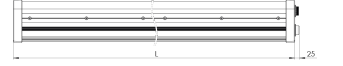

Ürün Ailesi	Aveno
Ayarlanabilirlik	Sabit
Renk	Beyaz- Siyah
Montaj Tipi	Etanj
Gövde	Elektrostatik toz boyalı alüminyum ekstrüzyon gövde
Işık Kaynağı	MP LED
Işık Rengi	2700-3000-4000-5000-6500K
Renksel Geriverim	CRI>80 , CRI>90
Güç	50 W
Güç Faktörü	Pf>90
Verimlilik	120lm/W
Işık Açısı	120°
Işık Akısı	6000 lm
Çalışma Gerilimi	220-240V AC / 50-60 Hz
Işık Kaynağı Ömrü	50.000 saat LED kullanım ömrü
Optik	Yüksek verimli opal polikarbon difüzör
Kontrol Tipi	On/Off - Dali
Elektrik Yalıtım Sınıfı	Class I
Opsiyonel Özellikler	Acil durum kiti sistemi entegre edilebilir
Sızdırmazlık	IP54
Ağırlık	2,5 Kg
Ölçü	82 X 64 L: 1130 mm

ÖLÇÜLER

Lümen değeri 4000K değerine göre verilmiştir.

Armatür F işaretlidir ve normal yanıcı yüzeyler üzerine doğrudan monte edilmek için uygundur.

Tüm bileşenler 5 yıl sınırlı garanti kapsamındadır. Ürünün doğru şekilde monte edilmesi için yetkili bir elektrikçi tarafından kurulum yapılması zorunludur.