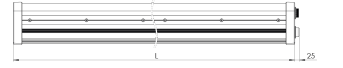

Ürün Ailesi	Aveno
Ayarlanabilirlik	Sabit
Renk	Beyaz- Siyah
Montaj Tipi	Etanj
Gövde	Elektrostatik toz boyalı alüminyum ekstrüzyon gövde
Işık Kaynağı	MP LED
Işık Rengi	2700-3000-4000-5000-6500K
Renksel Geriverim	CRI>80 , CRI>90
Güç	82 W
Güç Faktörü	Pf>90
Verimlilik	120lm/W
Işık Açısı	120°
Işık Akısı	9840 lm
Çalışma Gerilimi	220-240V AC / 50-60 Hz
Işık Kaynağı Ömrü	50.000 saat LED kullanım ömrü
Optik	Yüksek verimli opal polikarbon difüzör
Kontrol Tipi	On/Off - Dali
Elektrik Yalıtım Sınıfı	Class I
Opsiyonel Özellikler	Acil durum kiti sistemi entegre edilebilir
Sızdırmazlık	IP54
Ağırlık	3,2 Kg
Ölçü	82 X 64 L: 1335 mm

## ÖLÇÜLER

Lümen değeri 4000K değerine göre verilmiştir.

Armatür F işaretlidir ve normal yanıcı yüzeyler üzerine doğrudan monte edilmek için uygundur.

Tüm bileşenler 5 yıl sınırlı garanti kapsamındadır. Ürünün doğru şekilde monte edilmesi için yetkili bir elektrikçi tarafından kurulum yapılması zorunludur.