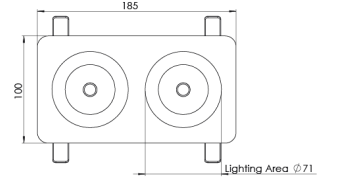

Ürün Ailesi	Bjara
Ayarlanabilirlik	Ayarlanabilir: 30° & 30°
Renk	Beyaz- Siyah- Gri- RAL
Montaj Tipi	Ayarlanabilir Sıva Altı
Gövde	Elektrostatik toz boyalı alüminyum döküm gövde
Işık Kaynağı	COB LED
Işık Rengi	2700-3000-4000-5000-6500K
Renksel Geriverim	CRI>80,CRI>90
Güç	14 W
Güç Faktörü	Pf>90
Verimlilik	103lm/W
Işık Açısı	15°,24°,36°,60°
Işık Akısı	1442 lm
Çalışma Gerilimi	220-240V AC / 50-60 Hz
Işık Kaynağı Ömrü	50.000 saat LED kullanım ömrü
Optik	Yüksek verimli reflektör ve PC cam
Kontrol Tipi	On/Off – Dali
Elektrik Yalıtım Sınıfı	Class II
Opsiyonel Özellikler	Acil durum kiti sistemi entegre edilebilir
Sızdırmazlık	IP20
Ağırlık	1,15 Kg
Ölçü	100 x 185 x 65mm

ÖLÇÜLER

Lümen değeri 4000K değerine göre verilmiştir.

Armatür F işaretlidir ve normal yanıcı yüzeyler üzerine doğrudan monte edilmek için uygundur.

Tüm bileşenler 5 yıl sınırlı garanti kapsamındadır. Ürünün doğru şekilde monte edilmesi için yetkili bir elektrikçi tarafından kurulum yapılması zorunludur.