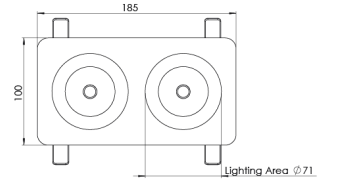

Ürün Ailesi	Bjara
Ayarlanabilirlik	Ayarlanabilir: 30° & 30°
Renk	Beyaz- Siyah- Gri- RAL
Montaj Tipi	Ayarlanabilir Sıva Altı
Gövde	Elektrostatik toz boyalı alüminyum döküm gövde
Işık Kaynağı	COB LED
Işık Rengi	2700-3000-4000-5000-6500K
Renksel Geriverim	CRI>80,CRI>90
Güç	18 W
Güç Faktörü	Pf>90
Verimlilik	103lm/W
Işık Açısı	15°,24°,36°,60°
Işık Akısı	1854 lm
Çalışma Gerilimi	220-240V AC / 50-60 Hz
Işık Kaynağı Ömrü	50.000 saat LED kullanım ömrü
Optik	Yüksek verimli reflektör ve PC cam
Kontrol Tipi	On/Off – Dali
Elektrik Yalıtım Sınıfı	Class II
Opsiyonel Özellikler	Acil durum kiti sistemi entegre edilebilir
Sızdırmazlık	IP20
Ağırlık	1,15 Kg
Ölçü	100 x 185 x 65mm

## ÖLÇÜLER

Lümen değeri 4000K değerine göre verilmiştir.

Armatür F işaretlidir ve normal yanıcı yüzeyler üzerine doğrudan monte edilmek için uygundur.

Tüm bileşenler 5 yıl sınırlı garanti kapsamındadır. Ürünün doğru şekilde monte edilmesi için yetkili bir elektrikçi tarafından kurulum yapılması zorunludur.