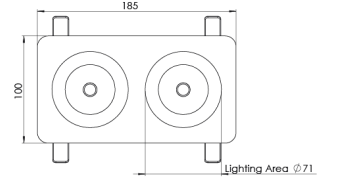

Ürün Ailesi	Bjara
Ayarlanabilirlik	Ayarlanabilir: 30° & 30°
Renk	Beyaz- Siyah- Gri- RAL
Montaj Tipi	Ayarlanabilir Sıva Altı
Gövde	Elektrostatik toz boyalı alüminyum döküm gövde
Işık Kaynağı	COB LED
Işık Rengi	2700-3000-4000-5000-6500K
Renksel Geriverim	CRI>80,CRI>90
Güç	28 W
Güç Faktörü	Pf>90
Verimlilik	103lm/W
Işık Açısı	15°,24°,36°,60°
Işık Akısı	2884 lm
Çalışma Gerilimi	220-240V AC / 50-60 Hz
Işık Kaynağı Ömrü	50.000 saat LED kullanım ömrü
Optik	Yüksek verimli reflektör ve PC cam
Kontrol Tipi	On/Off – Dali
Elektrik Yalıtım Sınıfı	Class II
Opsiyonel Özellikler	Acil durum kiti sistemi entegre edilebilir
Sızdırmazlık	IP20
Ağırlık	1,15 Kg
Ölçü	100 x 185 x 65mm

## ÖLÇÜLER

Lümen değeri 4000K değerine göre verilmiştir.

Armatür F işaretlidir ve normal yanıcı yüzeyler üzerine doğrudan monte edilmek için uygundur.

Tüm bileşenler 5 yıl sınırlı garanti kapsamındadır. Ürünün doğru şekilde monte edilmesi için yetkili bir elektrikçi tarafından kurulum yapılması zorunludur.