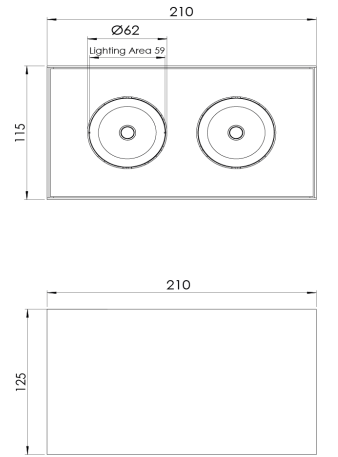

Ürün Ailesi	Bjara
Ayarlanabilirlik	Ayarlanabilir: 19° & 19°
Renk	Beyaz- Siyah- Gri- RAL
Montaj Tipi	Hareketli Sıva Üstü
Gövde	Elektrostatik toz boyalı alüminyum döküm gövde
Işık Kaynağı	COB LED
Işık Rengi	2700-3000-4000-5000-6500K
Renksel Geriverim	CRI>80,CRI>90
Güç	14 W
Güç Faktörü	Pf>90
Verimlilik	103lm/W
Işık Açısı	15°,24°,36°,60°
Işık Akısı	1442 lm
Çalışma Gerilimi	220-240V AC / 50-60 Hz
Işık Kaynağı Ömrü	50.000 saat LED kullanım ömrü
Optik	Yüksek verimli reflektör ve PC cam
Kontrol Tipi	On/Off- Dali
Elektrik Yalıtım Sınıfı	Class I
Opsiyonel Özellikler	Acil durum kiti sistemi entegre edilebilir
Sızdırmazlık	IP20
Ağırlık	2,5 Kg
Ölçü	125 x 210 x 115 mm

ÖLÇÜLER

Lümen değeri 4000K değerine göre verilmiştir.

Armatür F işaretlidir ve normal yanıcı yüzeyler üzerine doğrudan monte edilmek için uygundur.

Tüm bileşenler 5 yıl sınırlı garanti kapsamındadır. Ürünün doğru şekilde monte edilmesi için yetkili bir elektrikçi tarafından kurulum yapılması zorunludur.