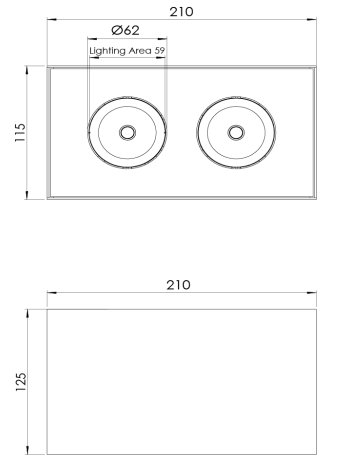

Ürün Ailesi	Bjara
Ayarlanabilirlik	Ayarlanabilir: 19° & 19°
Renk	Beyaz- Siyah- Gri- RAL
Montaj Tipi	Hareketli Sıva Üstü
Gövde	Elektrostatik toz boyalı alüminyum döküm gövde
Işık Kaynağı	COB LED
Işık Rengi	2700-3000-4000-5000-6500K
Renksel Geriverim	CRI>80,CRI>90
Güç	20 W
Güç Faktörü	Pf>90
Verimlilik	103lm/W
Işık Açısı	15°,24°,36°,60°
Işık Akısı	2069 lm
Çalışma Gerilimi	220-240V AC / 50-60 Hz
Işık Kaynağı Ömrü	50.000 saat LED kullanım ömrü
Optik	Yüksek verimli reflektör ve PC cam
Kontrol Tipi	On/Off- Dali
Elektrik Yalıtım Sınıfı	Class I
Opsiyonel Özellikler	Acil durum kiti sistemi entegre edilebilir
Sızdırmazlık	IP20
Ağırlık	2,5 Kg
Ölçü	125 x 210 x 115 mm

ÖLÇÜLER

Lümen değeri 4000K değerine göre verilmiştir.

Armatür F işaretlidir ve normal yanıcı yüzeyler üzerine doğrudan monte edilmek için uygundur.

Tüm bileşenler 5 yıl sınırlı garanti kapsamındadır. Ürünün doğru şekilde monte edilmesi için yetkili bir elektrikçi tarafından kurulum yapılması zorunludur.