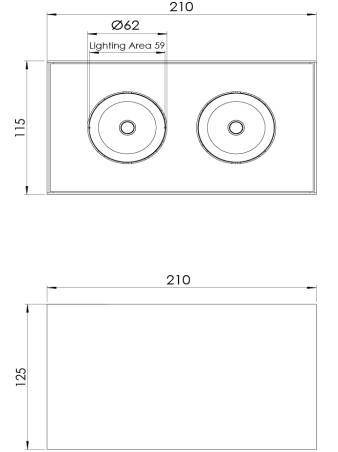

| | |
|-------------------------|--|
| Ürün Ailesi | Bjara |
| Ayarlanabilirlik | Ayarlanabilir: 19° & 19° |
| Renk | Beyaz- Siyah- Gri- RAL |
| Montaj Tipi | Hareketli Sıva Üstü |
| Gövde | Elektrostatik toz boyalı alüminyum döküm gövde |
| Işık Kaynağı | COB LED |
| Işık Rengi | 2700-3000-4000-5000-6500K |
| Renksel Geriverim | CRI>80,CRI>90 |
| Güç | 28 W |
| Güç Faktörü | Pf>90 |
| Verimlilik | 103lm/W |
| Işık Açısı | 15°,24°,36°,60° |
| Işık Akısı | 2884 lm |
| Çalışma Gerilimi | 220-240V AC / 50-60 Hz |
| Işık Kaynağı Ömrü | 50.000 saat LED kullanım ömrü |
| Optik | Yüksek verimli reflektör ve PC cam |
| Kontrol Tipi | On/Off- Dali |
| Elektrik Yalıtım Sınıfı | Class I |
| Opsiyonel Özellikler | Acil durum kiti sistemi entegre edilebilir |
| Sızdırmazlık | IP20 |
| Ağırlık | 2,5 Kg |
| Ölçü | 125 x 210 x 115 mm |

ÖLÇÜLER

Lümen değeri 4000K değerine göre verilmiştir.

Armatür F işaretlidir ve normal yanıcı yüzeyler üzerine doğrudan monte edilmek için uygundur.

Tüm bileşenler 5 yıl sınırlı garanti kapsamındadır. Ürünün doğru şekilde monte edilmesi için yetkili bir elektrikçi tarafından kurulum yapılması zorunludur.