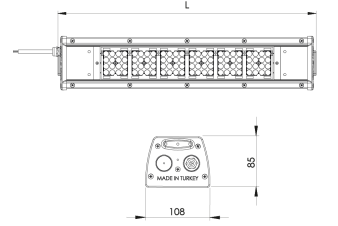

Ürün Ailesi	Brin
Ayarlanabilirlik	Sabit
Renk	MAT Eloksal
Montaj Tipi	
Gövde	Elektrostatik toz boyalı alüminyum ekstrüzyon gövde
Işık Kaynağı	MP LED
Işık Rengi	2700-3000-4000-5000-6500K
Renksel Geriverim	CRI>80 , CRI>90
Güç	106 W
Güç Faktörü	Pf>90
Verimlilik	134lm/W
Işık Açısı	30°,60°,90°
Işık Akısı	14204 lm
Çalışma Gerilimi	220-240V AC / 50-60 Hz
Işık Kaynağı Ömrü	50.000 saat LED kullanım ömrü
Optik	Yüksek verimli lens ve extra clear temperli cam
Kontrol Tipi	On/Off
Elektrik Yalıtım Sınıfı	Class I
Opsiyonel Özellikler	Acil durum kiti sistemi entegre edilebilir
Sızdırmazlık	IP54
Ağırlık	4 Kg
Ölçü	108 x 85 x L : 1000 mm

## ÖLÇÜLER

Lümen değeri 5000K değerine göre verilmiştir.

Armatür F işaretlidir ve normal yanıcı yüzeyler üzerine doğrudan monte edilmek için uygundur.

Tüm bileşenler 5 yıl sınırlı garanti kapsamındadır. Ürünün doğru şekilde monte edilmesi için yetkili bir elektrikçi tarafından kurulum yapılması zorunludur.