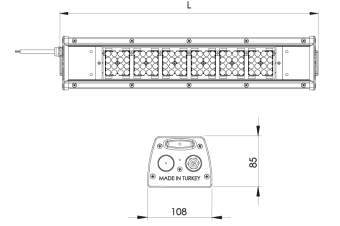

Ürün Ailesi	Brin
Ayarlanabilirlik	Sabit
Renk	MAT Eloksal
Montaj Tipi	
Gövde	Elektrostatik toz boyalı alüminyum ekstrüzyon gövde
Işık Kaynağı	MP LED
Işık Rengi	2700-3000-4000-5000-6500K
Renksel Geriverim	CRI>80 , CRI>90
Güç	120 W
Güç Faktörü	Pf>90
Verimlilik	134lm/W
Işık Açısı	30°,60°,90°
Işık Akısı	16080 lm
Çalışma Gerilimi	220-240V AC / 50-60 Hz
Işık Kaynağı Ömrü	50.000 saat LED kullanım ömrü
Optik	Yüksek verimli lens ve extra clear temperli cam
Kontrol Tipi	On/Off
Elektrik Yalıtım Sınıfı	Class I
Opsiyonel Özellikler	Acil durum kiti sistemi entegre edilebilir
Sızdırmazlık	IP54
Ağırlık	4,3 Kg
Ölçü	108 x 85 x L : 1200 mm

ÖLÇÜLER

Lümen değeri 5000K değerine göre verilmiştir.

Armatür F işaretlidir ve normal yanıcı yüzeyler üzerine doğrudan monte edilmek için uygundur.

Tüm bileşenler 5 yıl sınırlı garanti kapsamındadır. Ürünün doğru şekilde monte edilmesi için yetkili bir elektrikçi tarafından kurulum yapılması zorunludur.