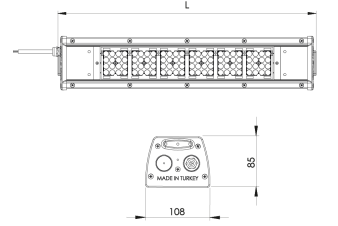

Ürün Ailesi	Brin
Ayarlanabilirlik	Sabit
Renk	MAT Eloksal
Montaj Tipi	
Gövde	Elektrostatik toz boyalı alüminyum ekstrüzyon gövde
Işık Kaynağı	MP LED
Işık Rengi	2700-3000-4000-5000-6500K
Renksel Geriverim	CRI>80 , CRI>90
Güç	40 W
Güç Faktörü	Pf>90
Verimlilik	134lm/W
Işık Açısı	30°,60°,90°
Işık Akısı	5360 lm
Çalışma Gerilimi	220-240V AC / 50-60 Hz
Işık Kaynağı Ömrü	50.000 saat LED kullanım ömrü
Optik	Yüksek verimli lens ve extra clear temperli cam
Kontrol Tipi	On/Off
Elektrik Yalıtım Sınıfı	Class I
Opsiyonel Özellikler	Acil durum kiti sistemi entegre edilebilir
Sızdırmazlık	IP54
Ağırlık	3,55 Kg
Ölçü	108 x 85 x L : 710 mm

ÖLÇÜLER

Lümen değeri 5000K değerine göre verilmiştir.

Armatür F işaretlidir ve normal yanıcı yüzeyler üzerine doğrudan monte edilmek için uygundur.

Tüm bileşenler 5 yıl sınırlı garanti kapsamındadır. Ürünün doğru şekilde monte edilmesi için yetkili bir elektrikçi tarafından kurulum yapılması zorunludur.