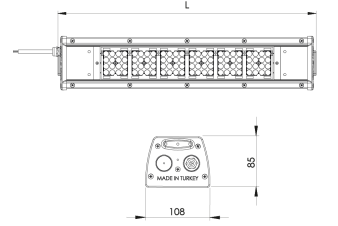

Ürün Ailesi	Brin
Ayarlanabilirlik	Sabit
Renk	MAT Eloksal
Montaj Tipi	
Gövde	Elektrostatik toz boyalı alüminyum ekstrüzyon gövde
Işık Kaynağı	MP LED
Işık Rengi	2700-3000-4000-5000-6500K
Renksel Geriverim	CRI>80 , CRI>90
Güç	76 W
Güç Faktörü	Pf>90
Verimlilik	134lm/W
Işık Açısı	30°,60°,90°
Işık Akısı	10184 lm
Çalışma Gerilimi	220-240V AC / 50-60 Hz
Işık Kaynağı Ömrü	50.000 saat LED kullanım ömrü
Optik	Yüksek verimli lens ve extra clear temperli cam
Kontrol Tipi	On/Off
Elektrik Yalıtım Sınıfı	Class I
Opsiyonel Özellikler	Acil durum kiti sistemi entegre edilebilir
Sızdırmazlık	IP54
Ağırlık	3,7 Kg
Ölçü	108 x 85 x L : 800 mm

ÖLÇÜLER

Lümen değeri 5000K değerine göre verilmiştir.

Armatür F işaretlidir ve normal yanıcı yüzeyler üzerine doğrudan monte edilmek için uygundur.

Tüm bileşenler 5 yıl sınırlı garanti kapsamındadır. Ürünün doğru şekilde monte edilmesi için yetkili bir elektrikçi tarafından kurulum yapılması zorunludur.