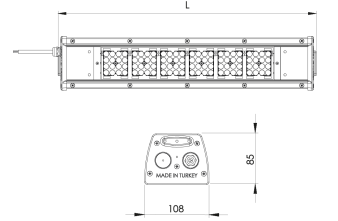

Ürün Ailesi	Brin
Ayarlanabilirlik	Sabit
Renk	MAT Eloksal
Montaj Tipi	
Gövde	Elektrostatik toz boyalı alüminyum ekstrüzyon gövde
Işık Kaynağı	MP LED
Işık Rengi	2700-3000-4000-5000-6500K
Renksel Geriverim	CRI>80 , CRI>90
Güç	106 W
Güç Faktörü	Pf>90
Verimlilik	134lm/W
Işık Açısı	120°
Işık Akısı	14204 lm
Çalışma Gerilimi	220-240V AC / 50-60 Hz
Işık Kaynağı Ömrü	50.000 saat LED kullanım ömrü
Optik	Yüksek verimli lens ve extra clear temperli cam
Kontrol Tipi	On/Off
Elektrik Yalıtım Sınıfı	Class I
Opsiyonel Özellikler	Acil durum kiti sistemi entegre edilebilir
Sızdırmazlık	IP54
Ağırlık	4 Kg
Ölçü	108 x 85 x L : 1000 mm

## ÖLÇÜLER

Lümen değeri 5000K değerine göre verilmiştir.

Armatür F işaretlidir ve normal yanıcı yüzeyler üzerine doğrudan monte edilmek için uygundur.

Tüm bileşenler 5 yıl sınırlı garanti kapsamındadır. Ürünün doğru şekilde monte edilmesi için yetkili bir elektrikçi tarafından kurulum yapılması zorunludur.