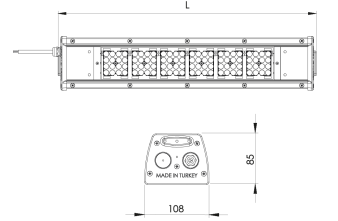

Ürün Ailesi	Brin
Ayarlanabilirlik	Sabit
Renk	MAT Eloksal
Montaj Tipi	
Gövde	Elektrostatik toz boyalı alüminyum ekstrüzyon gövde
Işık Kaynağı	MP LED
Işık Rengi	2700-3000-4000-5000-6500K
Renksel Geriverim	CRI>80 , CRI>90
Güç	120 W
Güç Faktörü	Pf>90
Verimlilik	134lm/W
Işık Açısı	120°
Işık Akısı	16080 lm
Çalışma Gerilimi	220-240V AC / 50-60 Hz
Işık Kaynağı Ömrü	50.000 saat LED kullanım ömrü
Optik	Yüksek verimli lens ve extra clear temperli cam
Kontrol Tipi	On/Off
Elektrik Yalıtım Sınıfı	Class I
Opsiyonel Özellikler	Acil durum kiti sistemi entegre edilebilir
Sızdırmazlık	IP54
Ağırlık	4,3 Kg
Ölçü	108 x 85 x L : 1200 mm

ÖLÇÜLER

Lümen değeri 5000K değerine göre verilmiştir.

Armatür F işaretlidir ve normal yanıcı yüzeyler üzerine doğrudan monte edilmek için uygundur.

Tüm bileşenler 5 yıl sınırlı garanti kapsamındadır. Ürünün doğru şekilde monte edilmesi için yetkili bir elektrikçi tarafından kurulum yapılması zorunludur.