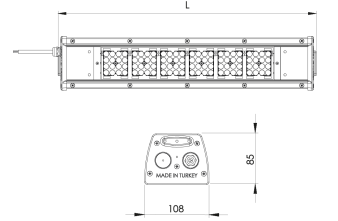

| | |
|-------------------------|---|
| Ürün Ailesi | Brin |
| Ayarlanabilirlik | Sabit |
| Renk | MAT Eloksal |
| Montaj Tipi | |
| Gövde | Elektrostatik toz boyalı alüminyum ekstrüzyon gövde |
| Işık Kaynağı | MP LED |
| Işık Rengi | 2700-3000-4000-5000-6500K |
| Renksel Geriverim | CRI>80 , CRI>90 |
| Güç | 40 W |
| Güç Faktörü | Pf>90 |
| Verimlilik | 134lm/W |
| Işık Açısı | 120° |
| Işık Akısı | 5360 lm |
| Çalışma Gerilimi | 220-240V AC / 50-60 Hz |
| Işık Kaynağı Ömrü | 50.000 saat LED kullanım ömrü |
| Optik | Yüksek verimli lens ve extra clear temperli cam |
| Kontrol Tipi | On/Off |
| Elektrik Yalıtım Sınıfı | Class I |
| Opsiyonel Özellikler | Acil durum kiti sistemi entegre edilebilir |
| Sızdırmazlık | IP54 |
| Ağırlık | 3,55 Kg |
| Ölçü | 108 x 85 x L : 710 mm |

ÖLÇÜLER

Lümen değeri 5000K değerine göre verilmiştir.

Armatür F işaretlidir ve normal yanıcı yüzeyler üzerine doğrudan monte edilmek için uygundur.

Tüm bileşenler 5 yıl sınırlı garanti kapsamındadır. Ürünün doğru şekilde monte edilmesi için yetkili bir elektrikçi tarafından kurulum yapılması zorunludur.