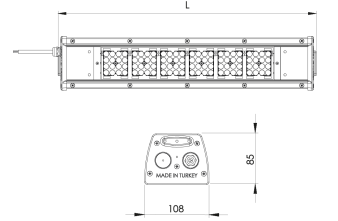

Ürün Ailesi	Brin
Ayarlanabilirlik	Sabit
Renk	MAT Eloksal
Montaj Tipi	
Gövde	Elektrostatik toz boyalı alüminyum ekstrüzyon gövde
Işık Kaynağı	MP LED
Işık Rengi	2700-3000-4000-5000-6500K
Renksel Geriverim	CRI>80 , CRI>90
Güç	76 W
Güç Faktörü	Pf>90
Verimlilik	134lm/W
Işık Açısı	120°
Işık Akısı	10184 lm
Çalışma Gerilimi	220-240V AC / 50-60 Hz
Işık Kaynağı Ömrü	50.000 saat LED kullanım ömrü
Optik	Yüksek verimli lens ve extra clear temperli cam
Kontrol Tipi	On/Off
Elektrik Yalıtım Sınıfı	Class I
Opsiyonel Özellikler	Acil durum kiti sistemi entegre edilebilir
Sızdırmazlık	IP54
Ağırlık	3,7 Kg
Ölçü	108 x 85 x L : 800 mm

ÖLÇÜLER

Lümen değeri 5000K değerine göre verilmiştir.

Armatür F işaretlidir ve normal yanıcı yüzeyler üzerine doğrudan monte edilmek için uygundur.

Tüm bileşenler 5 yıl sınırlı garanti kapsamındadır. Ürünün doğru şekilde monte edilmesi için yetkili bir elektrikçi tarafından kurulum yapılması zorunludur.