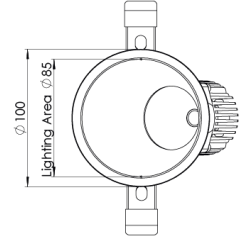

Ürün Ailesi	Brisa
Ayarlanabilirlik	Sabit
Renk	Beyaz- Siyah- Gri- RAL
Montaj Tipi	Sıva Altı
Gövde	Elektrostatik toz boyalı alüminyum döküm gövde
Işık Kaynağı	COB LED
Işık Rengi	2700-3000-4000-5000-6500K
Renksel Geriverim	CRI>80,CRI>90
Güç	14 W
Güç Faktörü	Pf>90
Verimlilik	90lm/W
Işık Açısı	15°,24°,36°
Işık Akısı	1260 lm
Çalışma Gerilimi	220-240V AC / 50-60 Hz
Işık Kaynağı Ömrü	50.000 saat LED kullanım ömrü
Optik	Yüksek verimli reflektör ve PC cam
Kontrol Tipi	On/Off – Dali
Elektrik Yalıtım Sınıfı	Class II
Opsiyonel Özellikler	Acil durum kiti sistemi entegre edilebilir
Sızdırmazlık	IP20
Ağırlık	0,42 Kg
Ölçü	Ø100 x 100 mm

ÖLÇÜLER

Lümen değeri 3000K değerine göre verilmiştir.

Armatür F işaretlidir ve normal yanıcı yüzeyler üzerine doğrudan monte edilmek için uygundur.

Tüm bileşenler 5 yıl sınırlı garanti kapsamındadır. Ürünün doğru şekilde monte edilmesi için yetkili bir elektrikçi tarafından kurulum yapılması zorunludur.