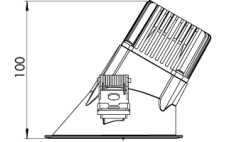

Ürün Ailesi	Brisa
Ayarlanabilirlik	Sabit
Renk	Beyaz- Siyah- Gri- RAL
Montaj Tipi	Sıva Altı
Gövde	Elektrostatik toz boyalı alüminyum döküm gövde
Işık Kaynağı	COB LED
Işık Rengi	2700-3000-4000-5000-6500K
Renksel Geriverim	CRI>80,CRI>90
Güç	14 W
Güç Faktörü	Pf>90
Verimlilik	90lm/W
Işık Açısı	15°,24°,36°
Işık Akısı	1260 lm
Çalışma Gerilimi	220-240V AC / 50-60 Hz
Işık Kaynağı Ömrü	50.000 saat LED kullanım ömrü
Optik	Yüksek verimli reflektör ve PC cam
Kontrol Tipi	On/Off – Dali
Elektrik Yalıtım Sınıfı	Class II
Opsiyonel Özellikler	Acil durum kiti sistemi entegre edilebilir
Sızdırmazlık	IP20
Ağırlık	0,42 Kg
Ölçü	Ø100 x 100 mm

ÖLÇÜLER

Lümen değeri 3000K değerine göre verilmiştir.

Armatür F işaretlidir ve normal yanıcı yüzeyler üzerine doğrudan monte edilmek için uygundur.

Tüm bileşenler 5 yıl sınırlı garanti kapsamındadır. Ürünün doğru şekilde monte edilmesi için yetkili bir elektrikçi tarafından kurulum yapılması zorunludur.