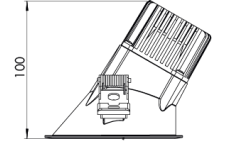

Ürün Ailesi	Brisa
Ayarlanabilirlik	Sabit
Renk	Beyaz- Siyah- Gri- RAL
Montaj Tipi	Sıva Altı
Gövde	Elektrostatik toz boyalı alüminyum döküm gövde
Işık Kaynağı	COB LED
Işık Rengi	2700-3000-4000-5000-6500K
Renksel Geriverim	CRI>80,CRI>90
Güç	7 W
Güç Faktörü	Pf>90
Verimlilik	90lm/W
Işık Açısı	15°,24°,36°
Işık Akısı	630 lm
Çalışma Gerilimi	220-240V AC / 50-60 Hz
Işık Kaynağı Ömrü	50.000 saat LED kullanım ömrü
Optik	Yüksek verimli reflektör ve PC cam
Kontrol Tipi	On/Off – Dali
Elektrik Yalıtım Sınıfı	Class II
Opsiyonel Özellikler	Acil durum kiti sistemi entegre edilebilir
Sızdırmazlık	IP20
Ağırlık	0,42 Kg
Ölçü	Ø100 x 100 mm

## ÖLÇÜLER

Lümen değeri 3000K değerine göre verilmiştir.

Armatür F işaretlidir ve normal yanıcı yüzeyler üzerine doğrudan monte edilmek için uygundur.

Tüm bileşenler 5 yıl sınırlı garanti kapsamındadır. Ürünün doğru şekilde monte edilmesi için yetkili bir elektrikçi tarafından kurulum yapılması zorunludur.