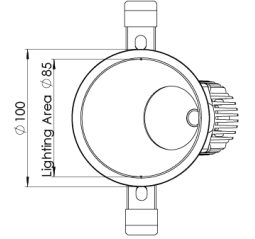

Ürün Ailesi	Brisa
Ayarlanabilirlik	Sabit
Renk	Beyaz- Siyah- Gri- RAL
Montaj Tipi	Sıva Altı
Gövde	Elektrostatik toz boyalı alüminyum döküm gövde
Işık Kaynağı	COB LED
Işık Rengi	2700-3000-4000-5000-6500K
Renksel Geriverim	CRI>80,CRI>90
Güç	7 W
Güç Faktörü	Pf>90
Verimlilik	90lm/W
Işık Açısı	15°,24°,36°
Işık Akısı	630 lm
Çalışma Gerilimi	220-240V AC / 50-60 Hz
Işık Kaynağı Ömrü	50.000 saat LED kullanım ömrü
Optik	Yüksek verimli reflektör ve PC cam
Kontrol Tipi	On/Off – Dali
Elektrik Yalıtım Sınıfı	Class II
Opsiyonel Özellikler	Acil durum kiti sistemi entegre edilebilir
Sızdırmazlık	IP20
Ağırlık	0,42 Kg
Ölçü	Ø100 x 100 mm

## ÖLÇÜLER

Lümen değeri 3000K değerine göre verilmiştir.

Armatür F işaretlidir ve normal yanıcı yüzeyler üzerine doğrudan monte edilmek için uygundur.

Tüm bileşenler 5 yıl sınırlı garanti kapsamındadır. Ürünün doğru şekilde monte edilmesi için yetkili bir elektrikçi tarafından kurulum yapılması zorunludur.