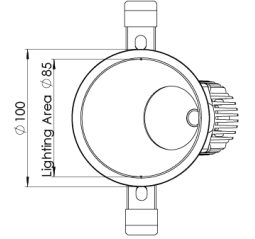

Ürün Ailesi	Brisa
Ayarlanabilirlik	Sabit
Renk	Beyaz- Siyah- Gri- RAL
Montaj Tipi	Sıva Altı
Gövde	Elektrostatik toz boyalı alüminyum döküm gövde
Işık Kaynağı	COB LED
Işık Rengi	2700-3000-4000-5000-6500K
Renksel Geriverim	CRI>80,CRI>90
Güç	9 W
Güç Faktörü	Pf>90
Verimlilik	90lm/W
Işık Açısı	15°,24°,36°
Işık Akısı	810 lm
Çalışma Gerilimi	220-240V AC / 50-60 Hz
Işık Kaynağı Ömrü	50.000 saat LED kullanım ömrü
Optik	Yüksek verimli reflektör ve PC cam
Kontrol Tipi	On/Off – Dali
Elektrik Yalıtım Sınıfı	Class II
Opsiyonel Özellikler	Acil durum kiti sistemi entegre edilebilir
Sızdırmazlık	IP20
Ağırlık	0,42 Kg
Ölçü	Ø100 x 100 mm

## ÖLÇÜLER

Lümen değeri 3000K değerine göre verilmiştir.

Armatür F işaretlidir ve normal yanıcı yüzeyler üzerine doğrudan monte edilmek için uygundur.

Tüm bileşenler 5 yıl sınırlı garanti kapsamındadır. Ürünün doğru şekilde monte edilmesi için yetkili bir elektrikçi tarafından kurulum yapılması zorunludur.