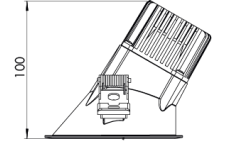

Ürün Ailesi	Brisa
Ayarlanabilirlik	Sabit
Renk	Beyaz- Siyah- Gri- RAL
Montaj Tipi	Sıva Altı
Gövde	Elektrostatik toz boyalı alüminyum döküm gövde
Işık Kaynağı	COB LED
Işık Rengi	2700-3000-4000-5000-6500K
Renksel Geriverim	CRI>80,CRI>90
Güç	9 W
Güç Faktörü	Pf>90
Verimlilik	90lm/W
Işık Açısı	15°,24°,36°
Işık Akısı	810 lm
Çalışma Gerilimi	220-240V AC / 50-60 Hz
Işık Kaynağı Ömrü	50.000 saat LED kullanım ömrü
Optik	Yüksek verimli reflektör ve PC cam
Kontrol Tipi	On/Off – Dali
Elektrik Yalıtım Sınıfı	Class II
Opsiyonel Özellikler	Acil durum kiti sistemi entegre edilebilir
Sızdırmazlık	IP20
Ağırlık	0,42 Kg
Ölçü	Ø100 x 100 mm

## ÖLÇÜLER

Lümen değeri 3000K değerine göre verilmiştir.

Armatür F işaretlidir ve normal yanıcı yüzeyler üzerine doğrudan monte edilmek için uygundur.

Tüm bileşenler 5 yıl sınırlı garanti kapsamındadır. Ürünün doğru şekilde monte edilmesi için yetkili bir elektrikçi tarafından kurulum yapılması zorunludur.