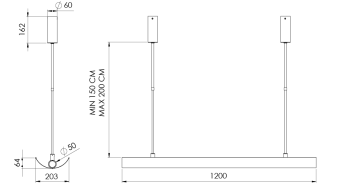

Ürün Ailesi	Bruna
Ayarlanabilirlik	Sabit
Renk	Beyaz- Siyah- Gri- RAL
Montaj Tipi	Sarkıt
Gövde	Metal gövde
Işık Kaynağı	MP LED
Işık Rengi	2700-3000-4000-5000-6500K
Renksel Geriverim	CRI>80 , CRI>90
Güç	18 W
Güç Faktörü	Pf>90
Verimlilik	97lm/W
Işık Açısı	120°
Işık Akısı	1746 lm
Çalışma Gerilimi	220-240V AC / 50-60 Hz
Işık Kaynağı Ömrü	50.000 saat LED kullanım ömrü
Optik	Yüksek verimli polikarbon difüzör
Kontrol Tipi	On/Off
Elektrik Yalıtım Sınıfı	Class II
Opsiyonel Özellikler	Acil durum kiti sistemi entegre edilebilir
Sızdırmazlık	IP40
Ağırlık	4 Kg
Ölçü	203 x 1200 x Min-150/Max-200 cm

ÖLÇÜLER

Lümen değeri 4000K değerine göre verilmiştir.

Armatür F işaretlidir ve normal yanıcı yüzeyler üzerine doğrudan monte edilmek için uygundur.

Tüm bileşenler 5 yıl sınırlı garanti kapsamındadır. Ürünün doğru şekilde monte edilmesi için yetkili bir elektrikçi tarafından kurulum yapılması zorunludur.